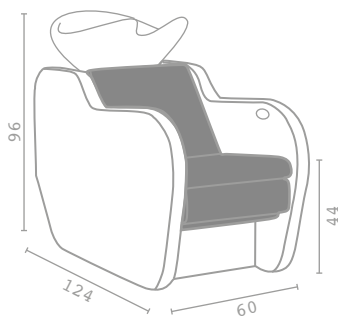

~~€2.199~~

€1.649

CERAMICA
Basculante
bianca o nera

COMFORT
Massaggio
Shiatsu

AUTONOMIA
Comando
massaggio

FUNZIONALITÀ
Alzagambe
elettrico

DESIGN
Minimale
e moderno

SUPER COMPATTO
Ingombro totale
di 60 cm

AUTONOMIA
Pulsantiera
massaggio

PRATICITÀ
Vano porta
prodotti

LINEA
Forme
geometriche
ed armoniose

EFFICIENZA
Alzagambe
elettrico
estensibile

50 Colori
A ■ B □